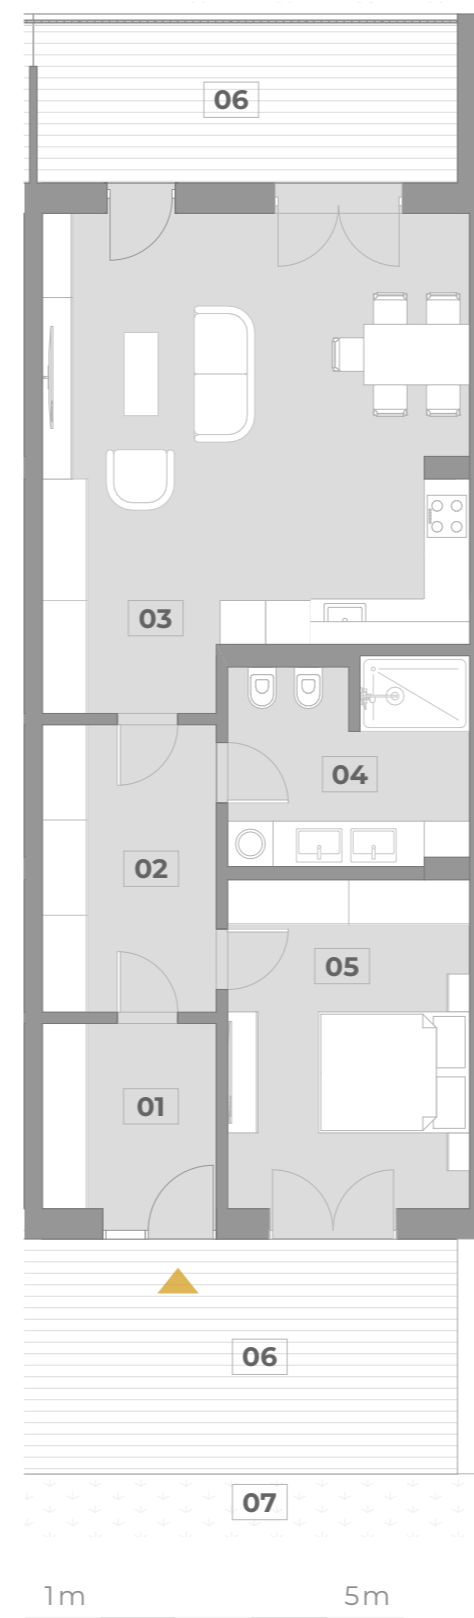

Pohled východ

Pohled sever

Pohled západ

◀ 2.NP ▶

Umístění bytu na 2.NP

## JEDNOTKA Č.104 B

2+kk • 70,32m<sup>2</sup> • 2.NP

- 01 Chodba
- 02 Komora
- 03 Pokoj + Kuchyně
- 04 Koupelna
- 05 Ložnice

Podlahová plocha bytu	70,32 m <sup>2</sup>
06 Terasa	17,54 m <sup>2</sup>
07 Zahrada	16,28 m <sup>2</sup>