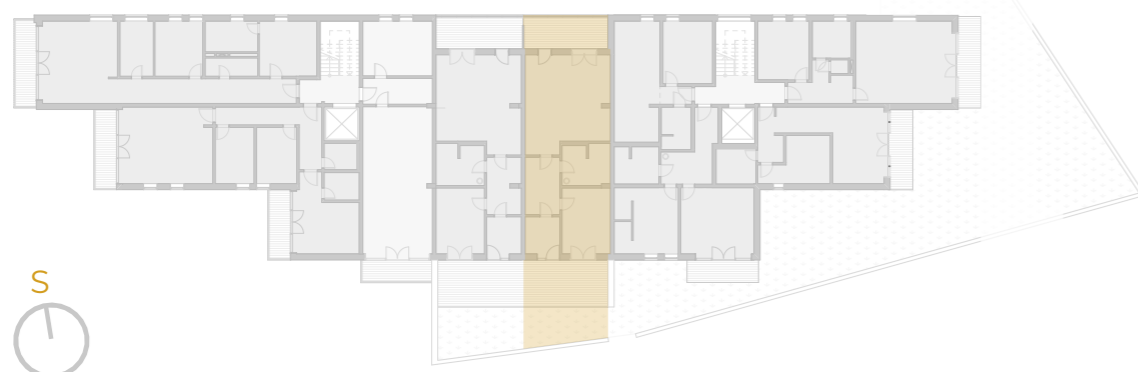

Pohled východ

Pohled sever

Pohled západ

◀ 2.NP ▶

Umístění bytu na 2.NP

## JEDNOTKA Č.104 B

2+kk • 70,32m<sup>2</sup> • 2.NP

- 01 Chodba
- 02 Komora
- 03 Pokoj + Kuchyně
- 04 Koupelna
- 05 Ložnice

Podlahová plocha bytu	70,32 m <sup>2</sup>
06 Terasa	17,54 m <sup>2</sup>
07 Zahrada	16,28 m <sup>2</sup>